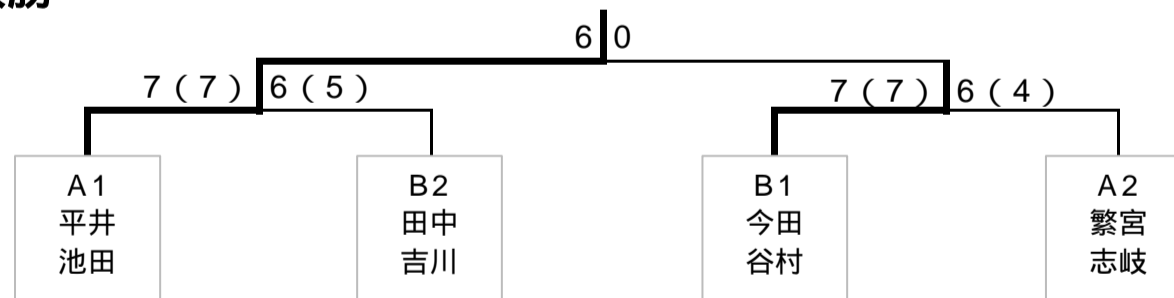

男子

優勝：平井・幸崎 準優勝：川口・和田

女子		増田 小山	平井 幸崎	川口 和田	苅田 繁宮	勝点	順位
チーム氏名	所属						
増田 篤洋 小山 敏夫	天塩 幌延		×	×	×	0	4
平井 正 幸崎 泰拓	浜頓別 モルゲン	6-0		6-3	6-2	3	1
川口 貴之 和田 昭彦	稚内 稚内	6-1	×		7-6 (7-5)	2	2
苅田 佳範 繁宮 健太郎	幌延 稚内	6-2	×	×		1	3
			2-6	6-7 (5-7)			

女子予選

女子予選 Aブロック		堀内 杉原	繁宮 志岐	平井 池田	勝点	順位
チーム氏名	所属					
堀内 智恵 杉原 智美	モルゲン モルゲン		×	×	0	3
繁宮 真由 志岐 香奈美	稚内 稚内	7-5		×	1	2
平井 まどか 池田 とし子	浜頓別 枝幸	6-1	6-3		2	1

女子予選 Bブロック		今田 谷村	田中 吉川	本間 小林	勝点	順位
チーム氏名	所属					
今田 美保 谷村 雅子	モルゲン 天塩		6-2	×	1	1
田中 由美子 吉川 しのぶ	稚内 稚内	×		6-2	1	2
本間 久枝 小林 久枝	モルゲン モルゲン	6-3	×		1	3

女子決勝

優勝：平井・池田